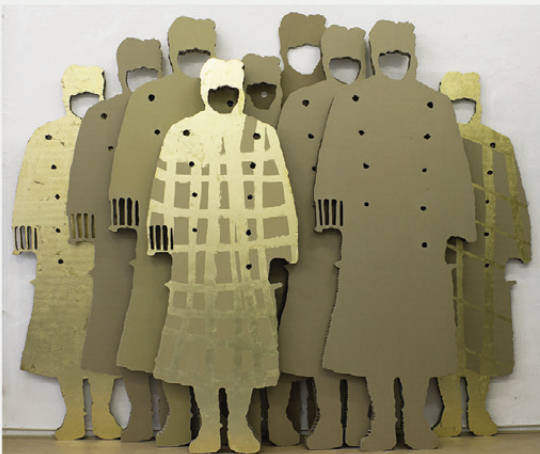

POPUP PODIUM

POPUPPODIUM

11 februari t/m 24 maart 2012

PostNL
Port Betaald
Port Payé
Pays-Bas

Jonkergouw Kunst Werk *op locatie* presenteert POPUPPODIUM
bij Galerie BMB

Anna Eijsbouts	animatie
José den Hartog	wandobjecten
Jos Jonkergouw	sieraden
Marsha Metselaar	installatie
Annina Thomann	porselein
Yvon Trossèl	geblazen glas
Marijke Vijfhuizen	wandobjecten

Werk in stock van diverse kunstenaars van Galerie BMB

Opening zaterdag 11 februari 16.00 - 19.00 uur met een presentatie
van 'Bus op Wielen' van Marsha Metselaar *kunstenaars aanwezig*

Tentoonstelling 11 februari t/m 24 maart 2012